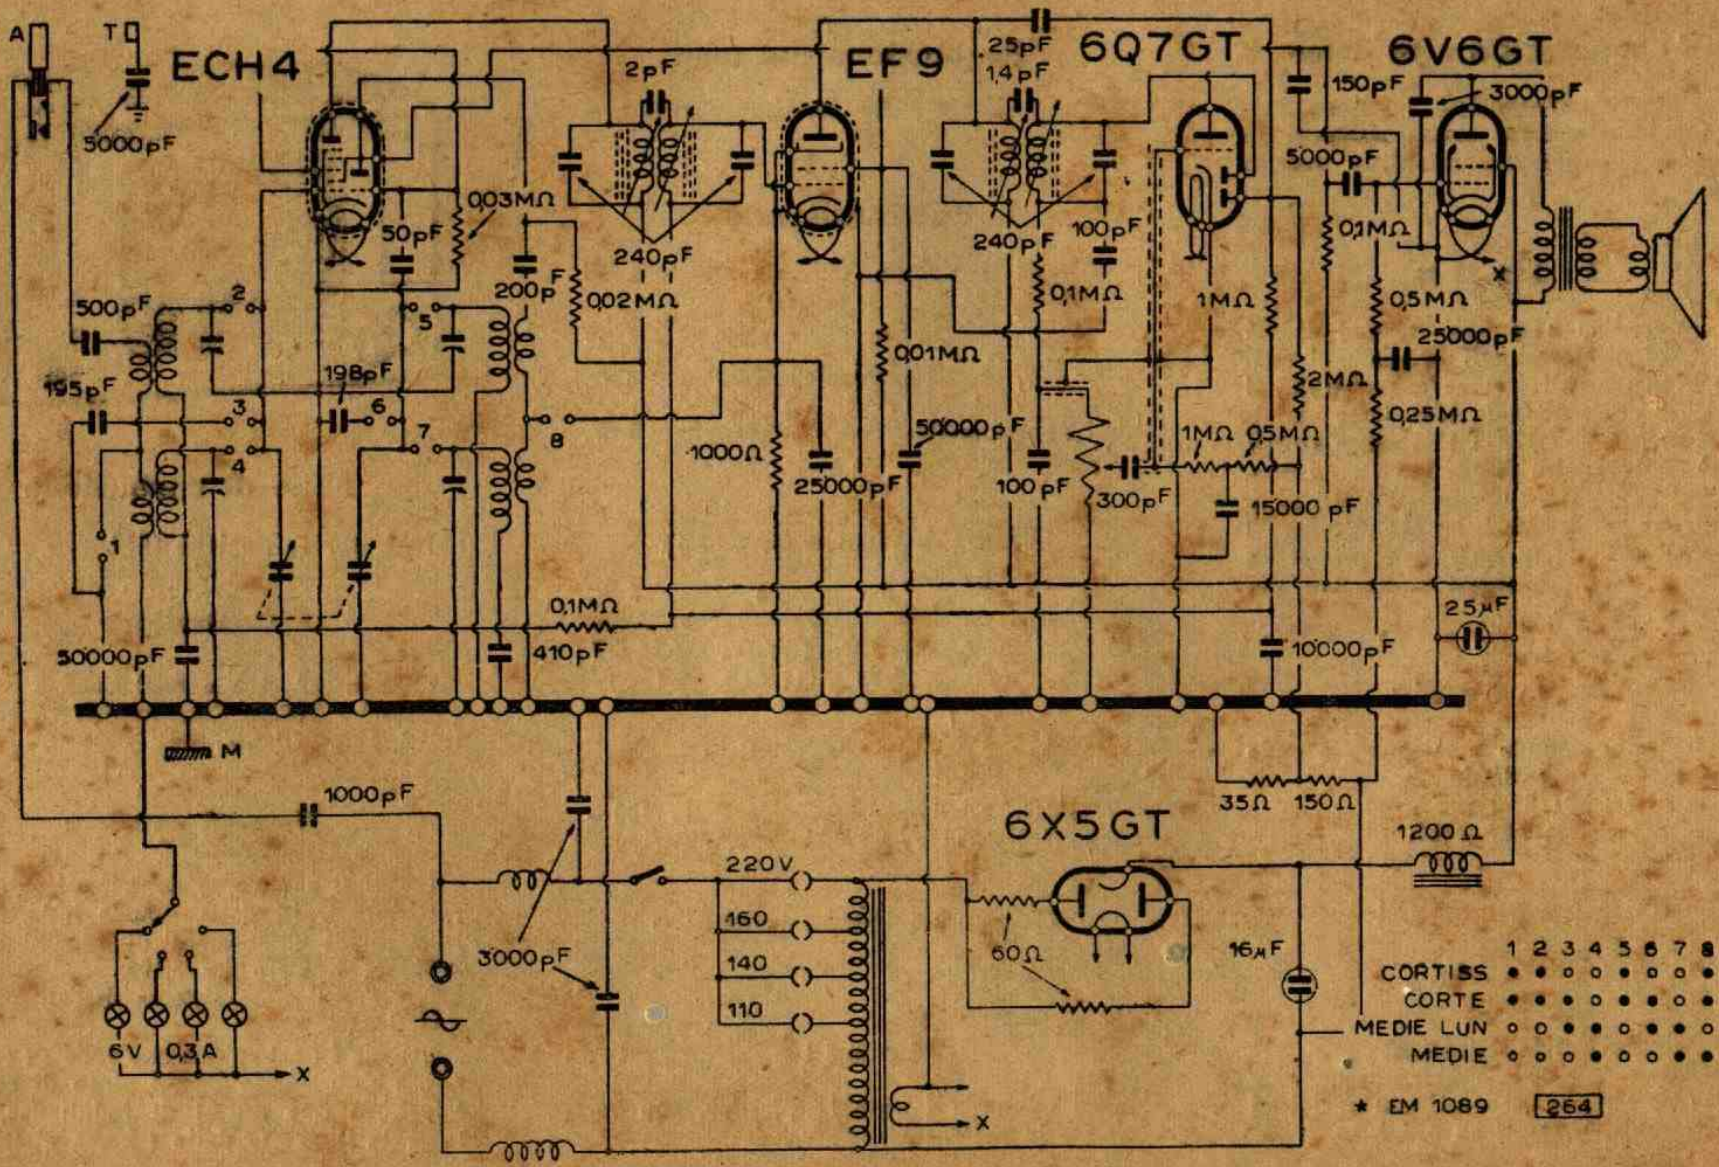

F. I. M. I.

Mod. Phonola 577

	1	2	3	4	5	6	7	8
CORTISS	•	•	•	•	•	•	•	•
CORTE	•	•	•	•	•	•	•	•
MEDIE LUN	•	•	•	•	•	•	•	•
MEDIE	•	•	•	•	•	•	•	•

* EM 1089 264